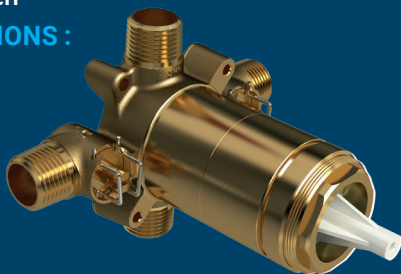

# POURQUOI CHOISIR RIOBEL PRO

Les valves Riobel Pro sont équipées de **DÉVIATEURS** pour que vous n'ayez pas à installer de vannes d'arrêt ou de déviateurs distincts.

Les valves **THERMOSTATIQUES À PRESSION ÉQUILIBRÉE** Riobel Pro assurent une température uniforme, même si la pression de l'eau diminue de moitié.

Valves de douche offertes en **TROIS TYPES DE CONNEXIONS** :  
NPT ou soudée, PEX  
et PEX expansion.

Les bruts de valve sont **FABRIQUÉS AU CANADA.**

Installation rapide et simple.

**BRUT ET BOÎTE D'INSTALLATION** pour plancher de béton, idéal pour l'installation des robinets de bain autoportants.