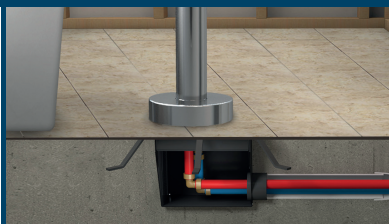

# POURQUOI CHOISIR RIOBEL PRO

Les valves Riobel Pro sont équipées de **DÉVIATEURS** pour que vous n'ayez pas à installer de vannes d'arrêt ou de déviateurs distincts.

Les valves **THERMOSTATIQUES À PRESSION ÉQUILIBRÉE** Riobel Pro assurent une température uniforme, même si la pression de l'eau diminue de moitié.

Valves de douche offertes en **TROIS TYPES DE CONNEXIONS** :  
NPT ou soudée, PEX  
et PEX expansion.

Les bruts de valve sont **FABRIQUÉS AU CANADA.**

Installation rapide et simple.

**BRUT ET BOÎTE D'INSTALLATION** pour plancher de béton, idéal pour l'installation des robinets de bain autoportants.